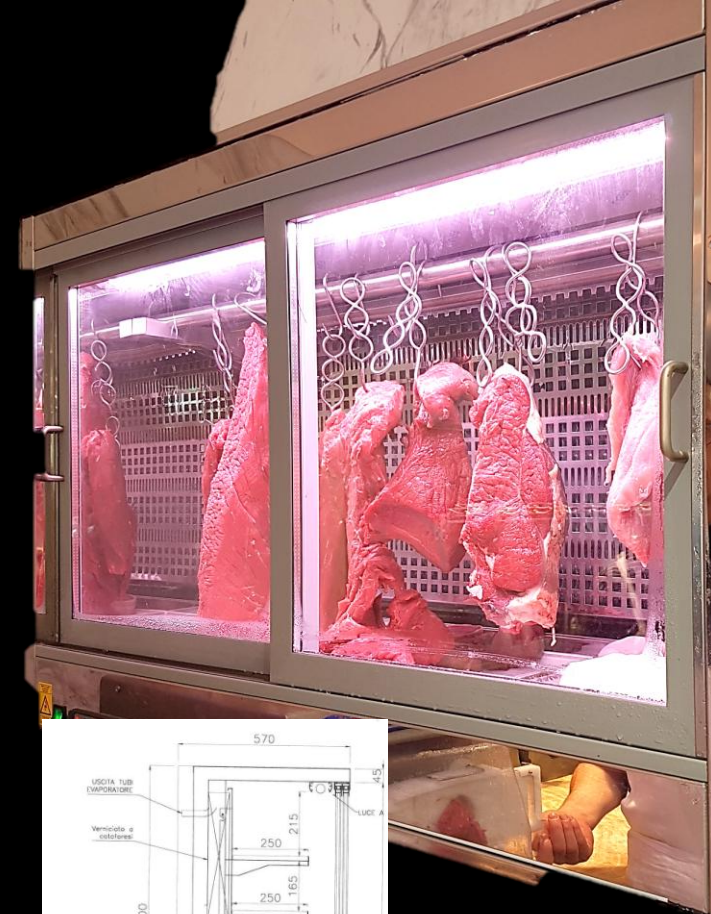

Dans votre COMMERCE , BOUTIQUE,
 MARCHE , LABO....

EN JANVIER CHEZ VAST FROID

CHAMBRE CROCHETÉE Iso60 avec SOL :

Dim EXT : 175x175xH215cm

Dim INT : 163x163xH203cm (soit 5,4m3) Porte 80xH190cm Accessoires et plan de montage

PUHT Net : **2632€**

BAISSE DE PRIX

Il sistema di assemblaggio degli elementi che compongono la cella avviene mediante gancio eccentrico "maschio-femmina" e spine di giunzione (line-up) che ne garantiscono il perfetto serraggio e allineamento.

En janvier chez **VAST FROID**

Spessore pannelli: 6-8-10-12-14cm.
Panels thickness 6-8-10-12-14cm.

OPTIONAL:

VAST FROID Tel: 01 64 48 90 74

Mail/ vastfroid@aol.com

www.vfdistribution.fr

NOS NICHES RÉFRIGÉRÉES INOX AVEC PORTE
COULISSANTE ÉVAPORATEUR TRAITÉ ,POUR
BOUCHERIE ,FROMAGERIE .