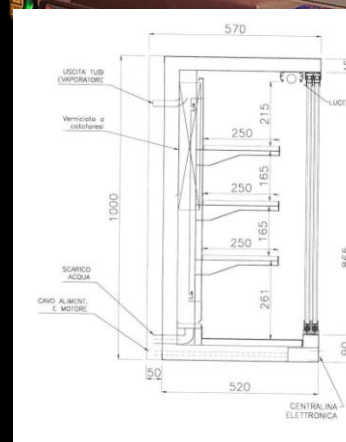

Dans votre COMMERCE , BOUTIQUE,
 MARCHE , LABO....

EN JANVIER CHEZ VAST FROID

CHAMBRE CROCHETÉE Iso60 avec SOL :

Dim EXT : 175x175xH215cm

Dim INT : 163x163xH203cm (soit 5,4m3) Porte 80xH190cm Accessoires et plan de montage

PUHT Net : **2632€**

BAISSE DE PRIX

Il sistema di assemblaggio degli elementi che compongono la cella avviene mediante gancio eccentrico "maschio-femmina" e spine di giunzione (line-up) che ne garantiscono il perfetto serraggio e allineamento.

Larghezza pannelli: 20-40-60-80-100-120cm;
Panels width: 20-40-60-80-100-120cm

Monobloc 3Z001 au R404A :

Température intérieur chambre +2/+4°C

Température extérieur Chambre : +32°C

Avec Hublot éclairage

PUHT net : **1492€**

En janvier chez **VAST FROID**

Spessore pannelli: 6-8-10-12-14cm.
Panels thickness 6-8-10-12-14cm.

OPTIONAL:

VAST FROID Tel: 01 64 48 90 74

Mail/ vastfroid@aol.com

www.vfdistribution.fr

NOS NICHES RÉFRIGÉRÉES INOX AVEC PORTE
COULISSANTE ÉVAPORATEUR TRAITÉ ,POUR
BOUCHERIE ,FROMAGERIE .