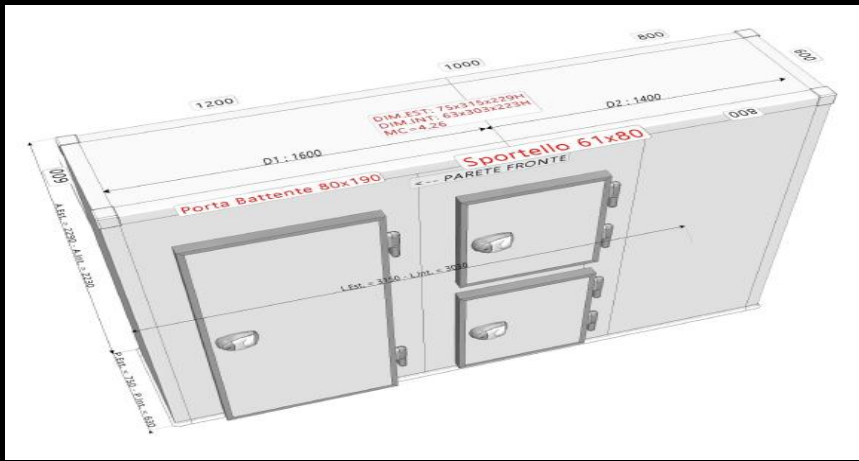

Exemple :chambre froide dimensions EXT : 0,75 x 3,15 x H2,29m avec 2 ou 4 portillons plein ou vitrés

Nous réalisons des chambres froide
 blanche ou **INOX possible en faible
 largeur à partir de 750** mm avec
 portillons vitrées ou plein pour vos
 encastrement magasins
 Avec étagères ou rayonnages avec des
 équipements des réfrigérations sur
 mesure pour viande ,fromagerie, traiteur,
 spécifique ,Boulangerie,,

Dans votre COMMERCE , BOUTIQUE,
 MARCHE , LABO....

EN JANVIER CHEZ VAST FROID

CHAMBRE CROCHETÉE Iso60 avec SOL :

Dim EXT : 175x175xH215cm

Dim INT : 163x163xH203cm (soit 5,4m3) Porte 80xH190cm Accessoires et plan de montage

PUHT Net : **2632€**

BAISSE DE PRIX

Il sistema di assemblaggio degli elementi che compongono la cella avviene mediante gancio eccentrico "maschio-femmina" e spine di giunzione (line-up) che ne garantiscono il perfetto serraggio e allineamento.

Larghezza pannelli: 20-40-60-80-100-120cm;
Panels width: 20-40-60-80-100-120cm

Monobloc 3Z001 au R404A :

Température intérieur chambre +2/+4°C

Température extérieur Chambre : +32°C

Avec Hublot éclairage

PUHT net : **1492€**